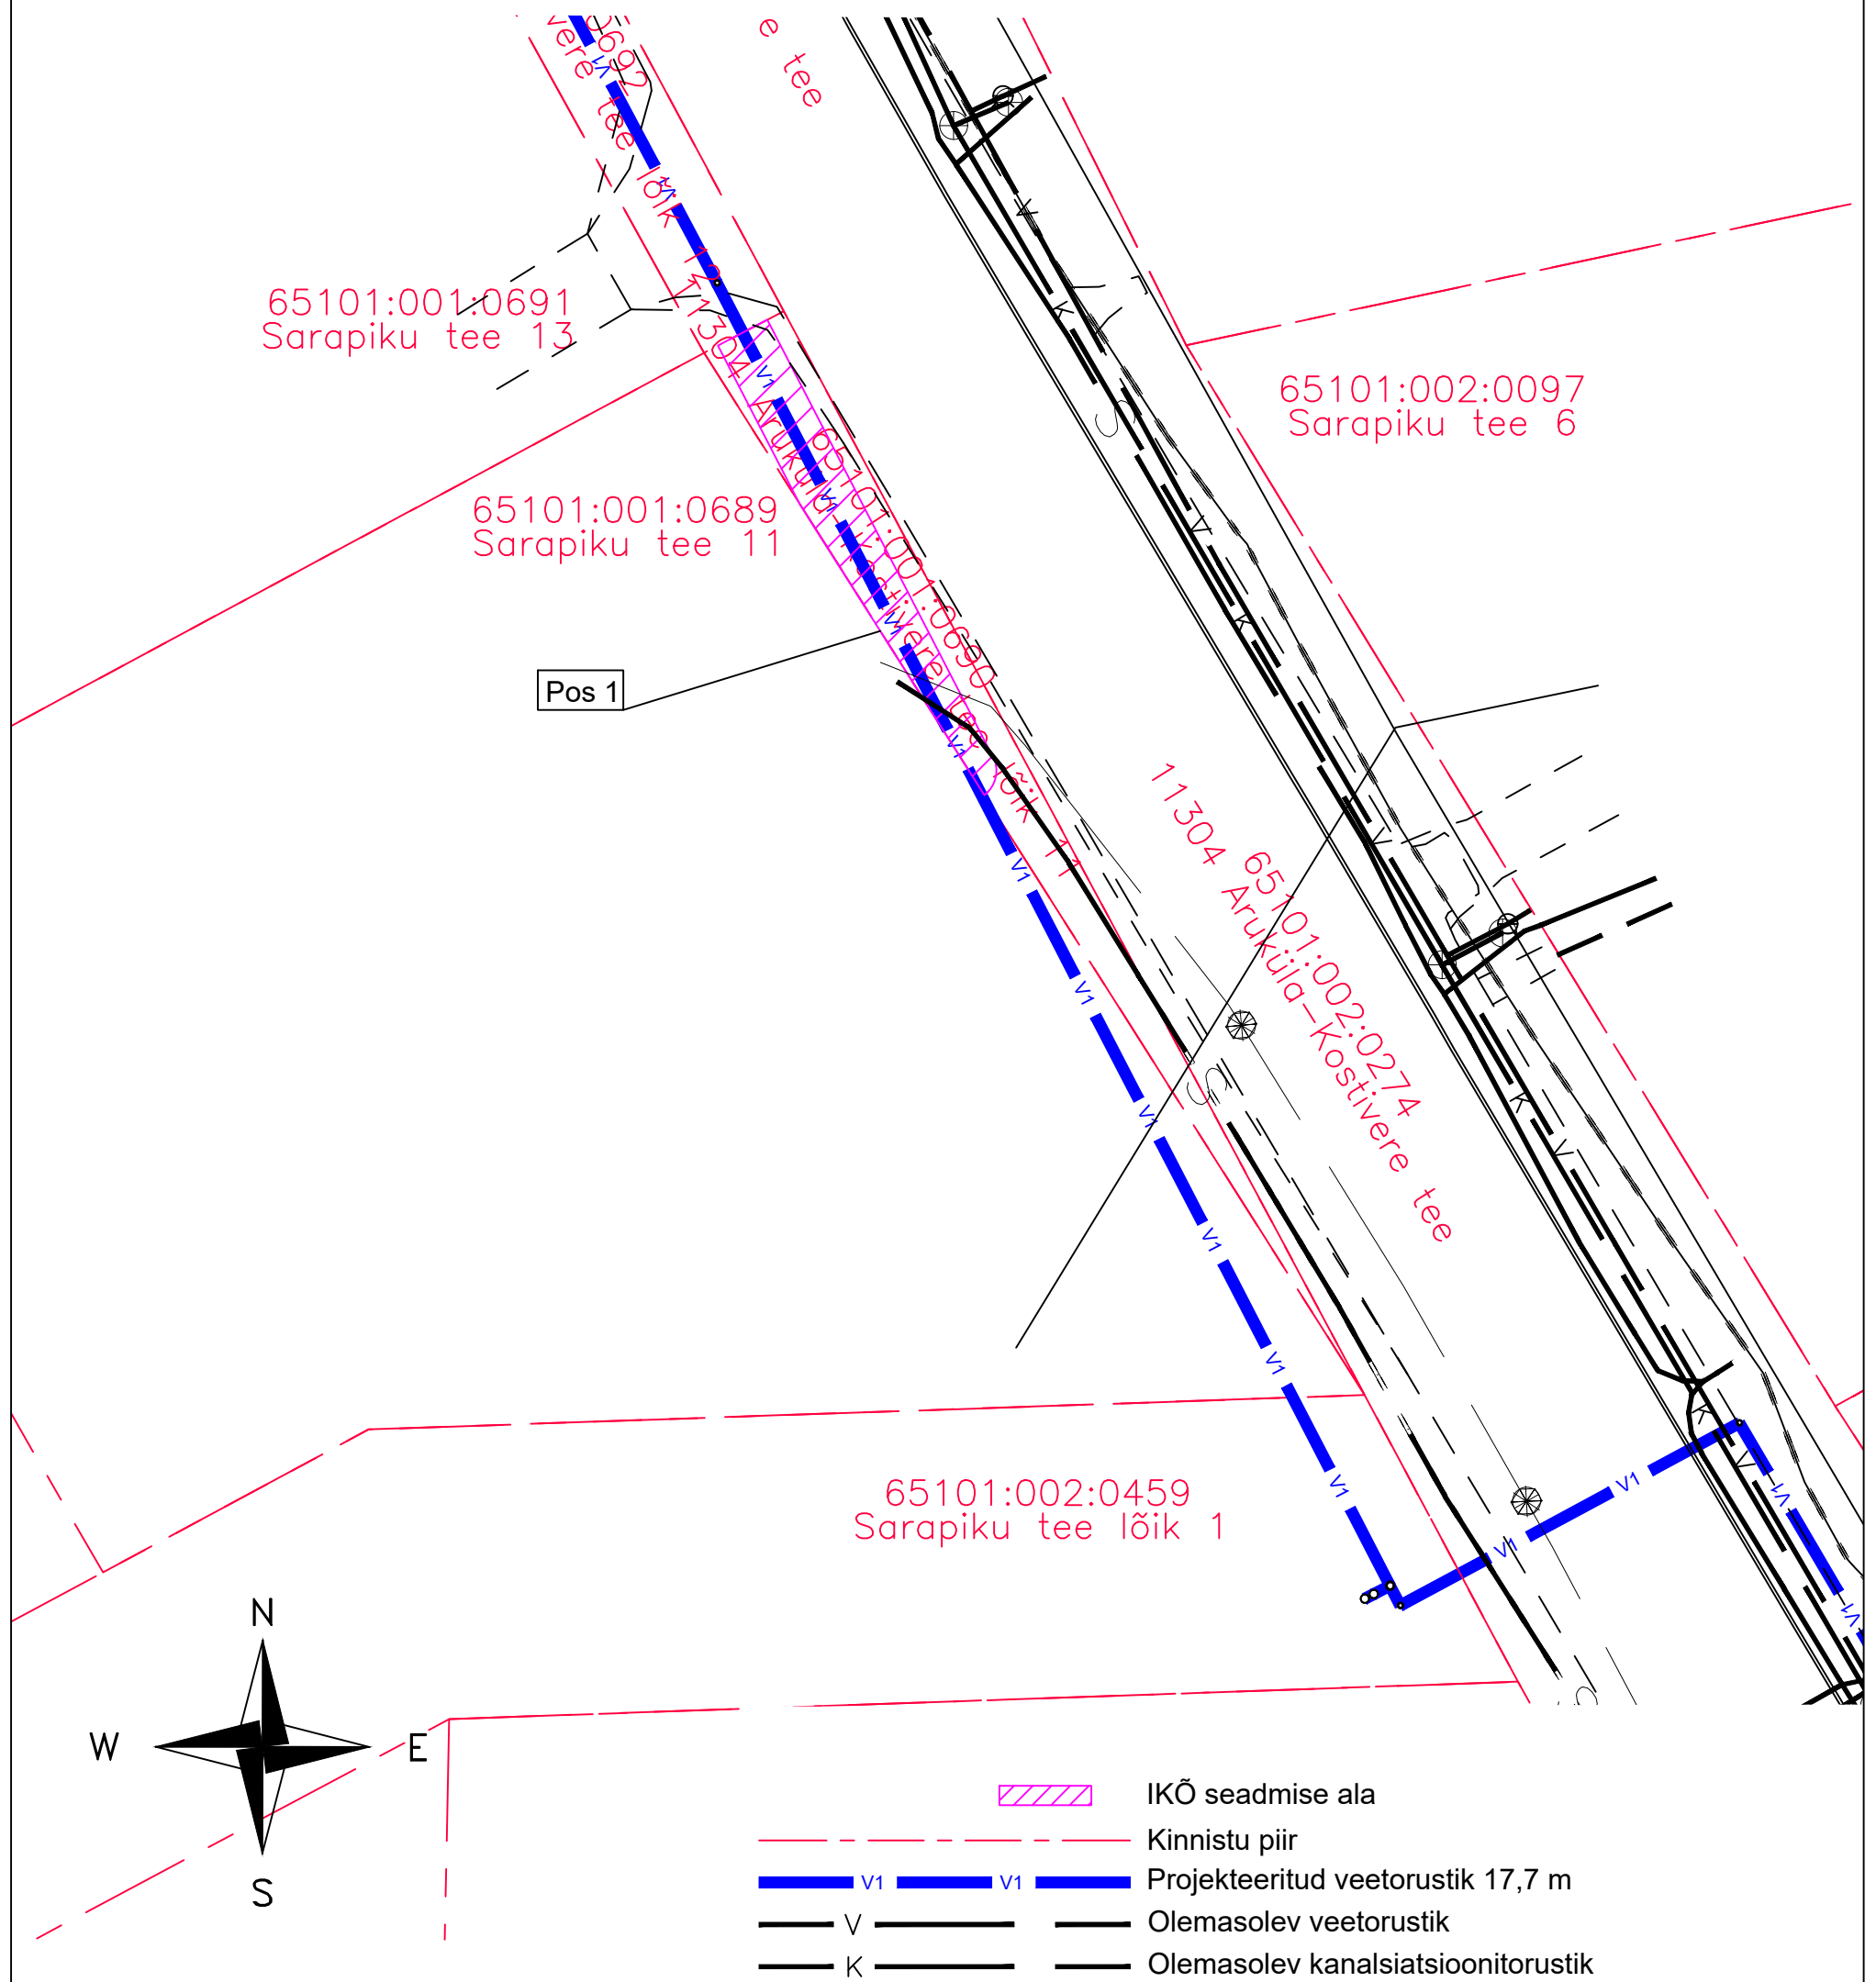

Isikliku kasutusõiguse seadmise plaan

IKÕ ala Pos nr (plaanil)	Kinnistu registriosa nr	Katastriüksuse tunnus, nimi ja sihtotstarve	IKÕ ala pindala ruutmeetrites m ²
Pos 1	18045250	65101:001:0690; 11304 Aruküla-Kostivere tee lõik 11; Transpordimaa	31

Projekti nimi / aadress Aruküla reoveekogumisala ÜVK toite ja äravoolu torustik	Töö nr 2024-030		
Koostaja: Kert Kartau	Möötkava 1:250	Leht / formaat A3	Kuupäev 07.01.2025